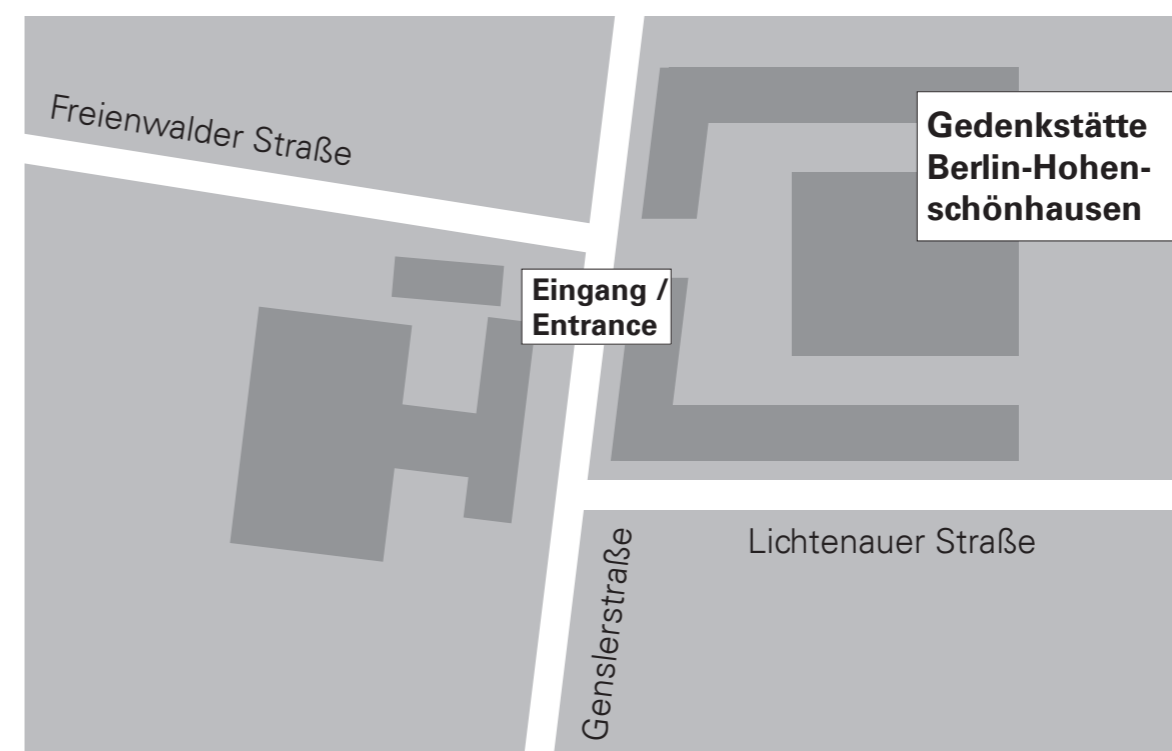

BUS

BUS 256: Ihr Weg von der Haltestelle **Große-Leege-Str./Freienwalder Str.** zur Gedenkstätte Berlin-Hohenschönhausen

Besucher der Gedenkstätte Berlin-Hohenschönhausen gelangen von der Haltestelle **Große-Leege-Str./Freienwalder Str.** der Bus-Linie 256 (Siedlung Wartenberg ◀▶ S+U Lichtenberg/Siegfriedstr.) mit einem kurzen Fußweg über die Freienwalder Str. zum Haupteingang in der Genslerstr. 66 (s. Skizze links).